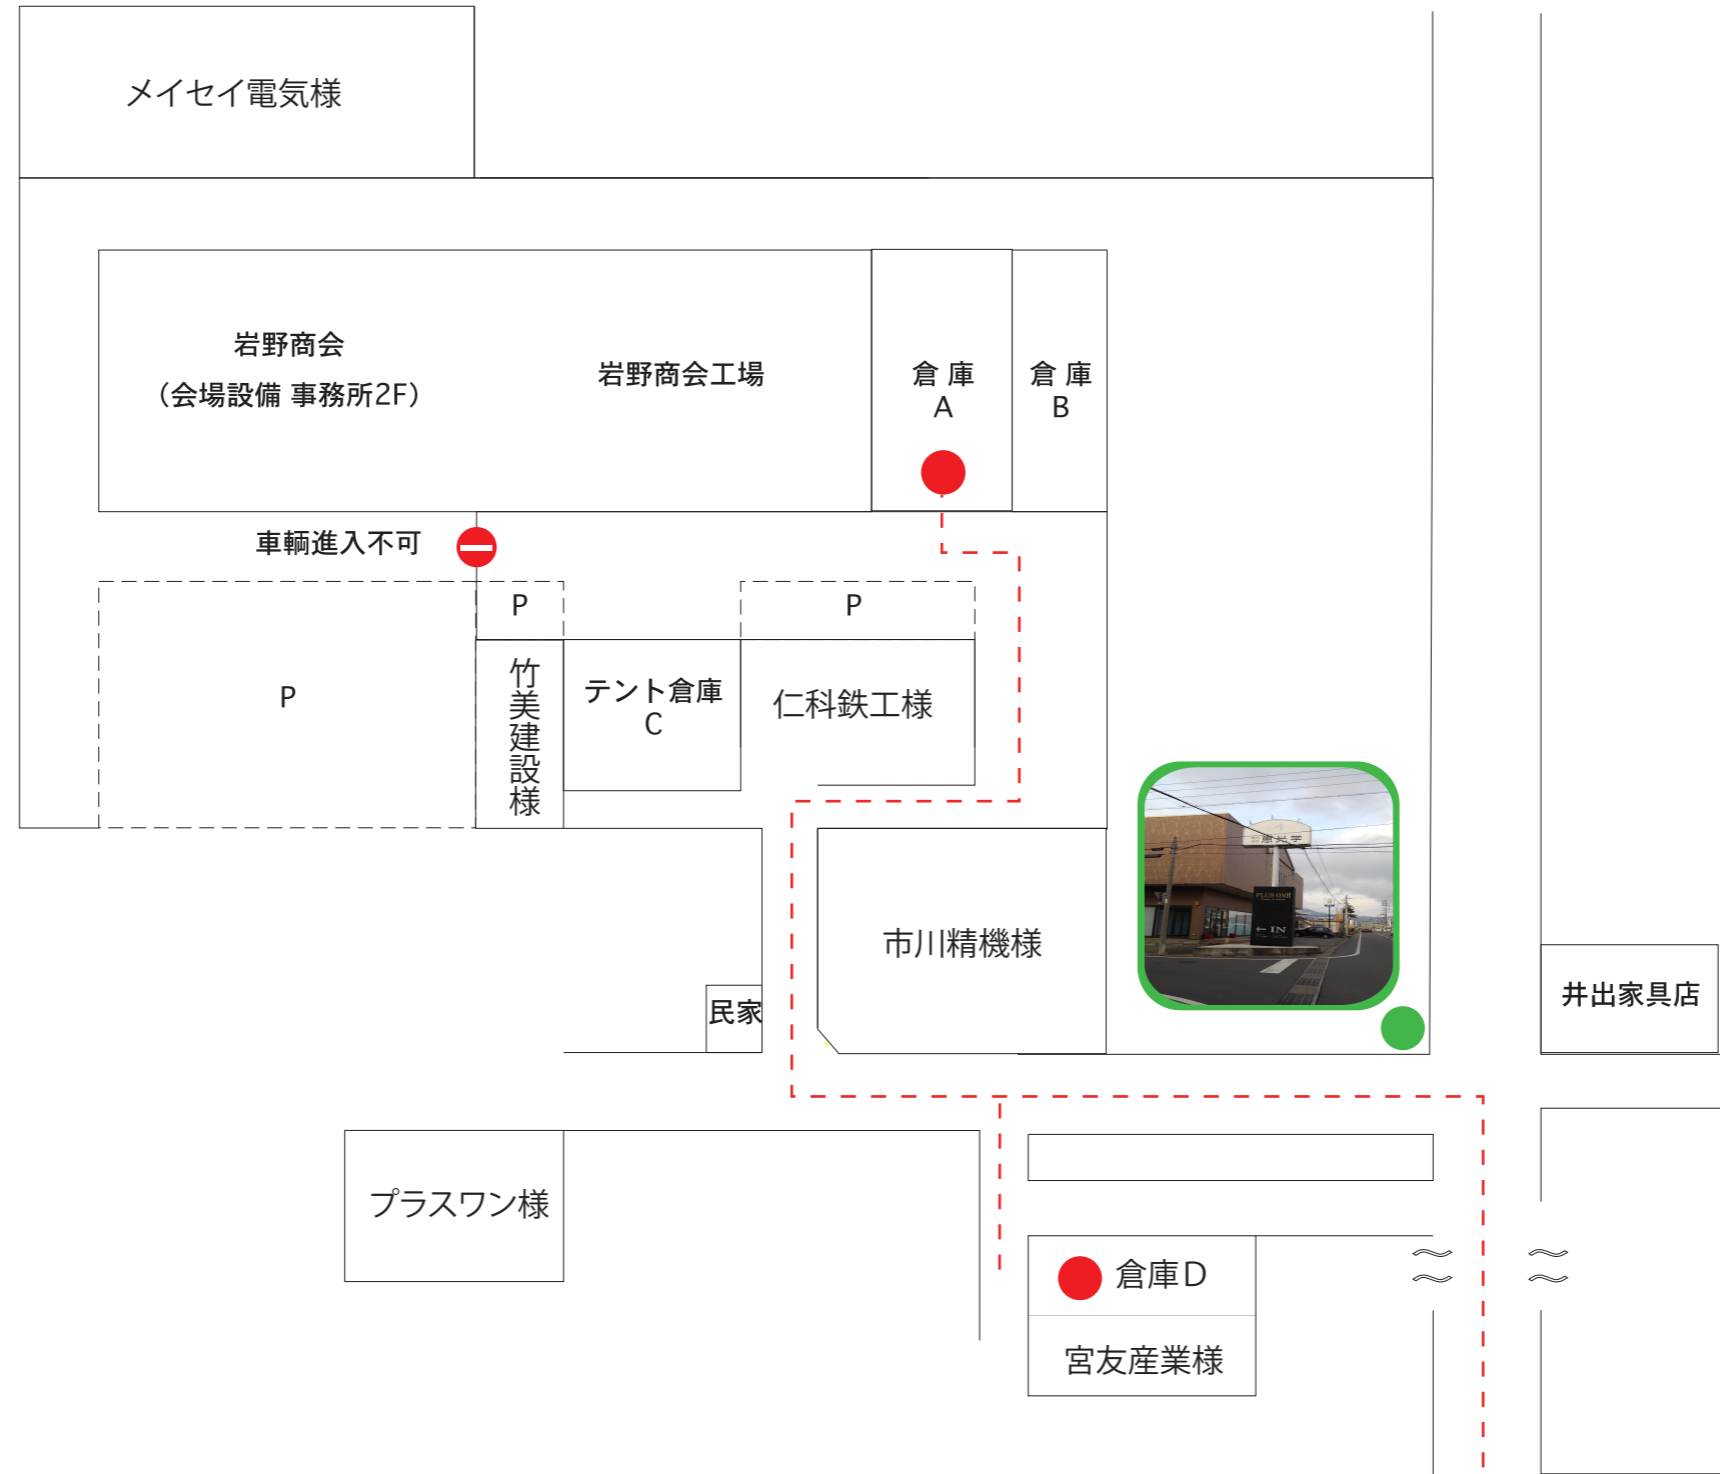

至善光寺方面

国道18号線

至須坂

『木工団地入口』

至国道18号線

長野須坂インター線

至屋島橋